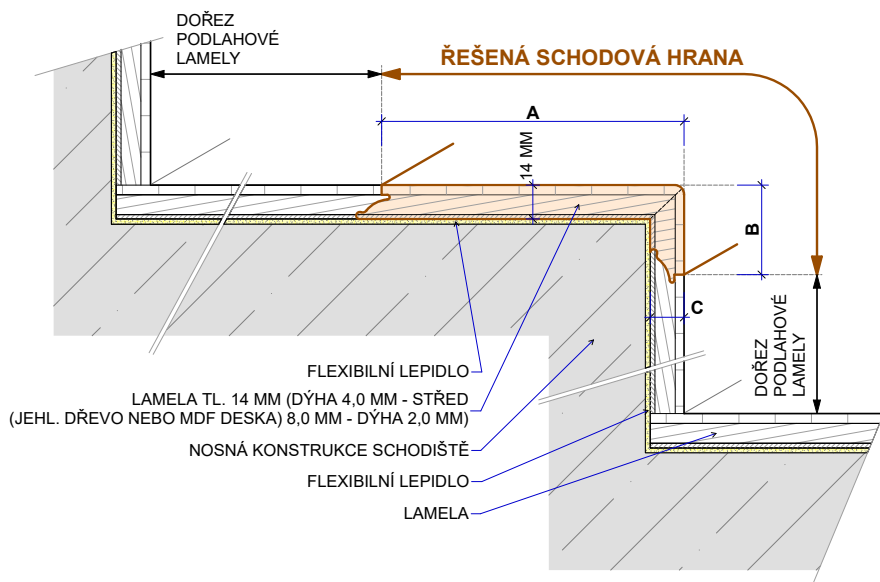

### Schodová hrana FLOOR!T

Řešení pro Vaše schody

Schodové hrany se standardně dodávají v plné délce podlahové lamely. Na přání je možné je vyrobit nadpojené do větší délky nebo je zkrátit na jinou požadovanou délku. Na přání je také možné vyrobit kompletní schodové dílce z podlah – nadpojené schodové hrany na další podlahové lamely včetně 2, 3 nebo 4 stranného olištování. Ke schodovým hranám dodáváme také v požadované metráži barevně napasované boční lišty z masivu (4 x 37 mm v různých délkách) k zakrytí boků schodové hrany. Schodové hrany jsou celé zhotoveny přímo z podlahové lamely, mají tudíž identickou povrchovou úpravu. Schodové hrany se vyrábí standardně jako typ D, na přání je možné vyrobit typ C, který má stejné rozměry a stejnou cenu. Typ C je nutné výslovně specifikovat v objednávce.

Typ D

Typ D – boční lišty

3-VRSTVÉ TYP D

Typ C

Typ C – boční lišty

3-VRSTVÉ TYP C

### SUPER RUSTIK

Typ výrobku, konstrukce	Kód podlahy	Název (dřevina, dekor)	Vzor	Třídění dřeva	Povrchová úprava	Kartáčování	Délka schodové hrany (mm)	Profil schodové hrany cca A/B/C – délka (mm)	MOC Kč/bm při odběru 10 ks a více schodovek v originální délce bez DPH	MOC Kč/bm při odběru 2-9 ks schodovek v originální délce bez DPH
Schodová hrana typ D	B11402	<b>Dub Rustik, bílý oxid. olej</b>	Plošný	Dub Rustic	Bílý oxidativní olej	Ano	1900	125/37/14-1900	<b>1150,-</b>	<b>1276,-</b>
Schodová hrana typ D	B11401	<b>Dub Rustik, oxid. olej</b>	Plošný	Dub Rustic	Oxidativní olej	Ano	1900	125/37/14-1900	<b>1150,-</b>	<b>1276,-</b>
Schodová hrana typ D	B11405L	<b>Dub Rustik, matný lak</b>	Plošný	Dub Rustic	Matný lak	Ano	1900	125/37/14-1900	<b>1150,-</b>	<b>1276,-</b>