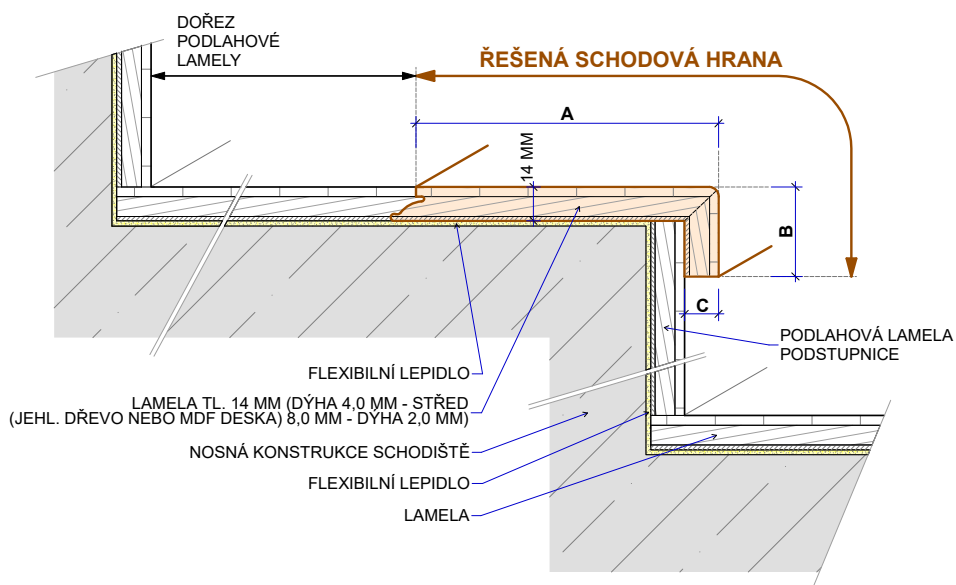

3-VRSTVÉ TYP D